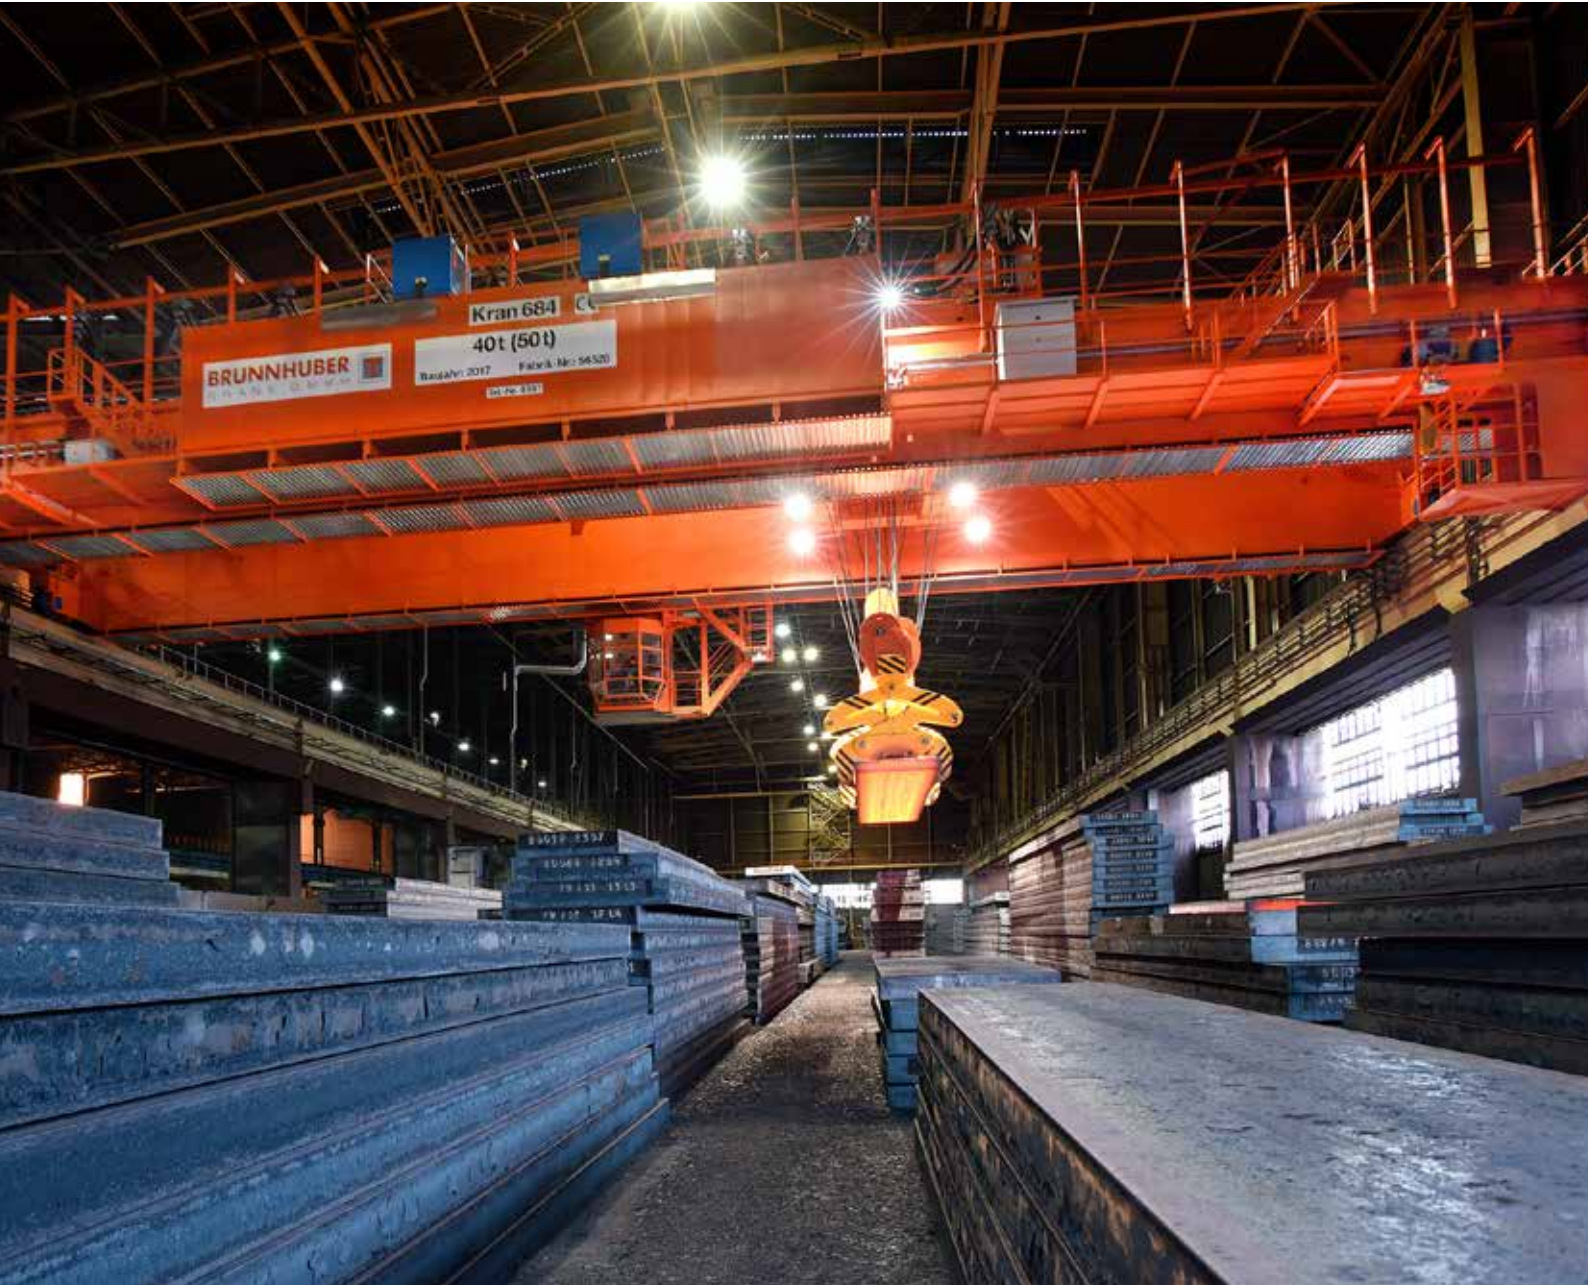

BRUNNHUBER
K R A N E G M B H

Krane - Made in Germany

Cranes - Made in Germany

Unternehmen

Was im Jahr 1900 mit einer kleinen Schmiede begann, ist heute ein weltweit tätiges Unternehmen und europaweit einer der führenden Hersteller im Bereich der Krananlagen-technik. Auf 13.000 m² Produktionsfläche werden in Augsburg und Berlin individuell konzipierte Kransysteme entwickelt und gefertigt - egal ob für Lasten von 500 kg oder 500 t. Als Teil der TeichmannGruppe sind wir ein inhabergeführtes, mittelständisches Familienunternehmen und einer der wenigen lupenreinen „Made in Germany“ - Hersteller in Deutschland.

Company

What began in 1900 with a small forge has developed into a global company and one of the leading manufacturers in the field of crane technology in Europe. In a production area of overall 13.000 m² BRUNNHUBER manufactures and designs individual crane systems in Augsburg and Berlin – whether for loads of 500 kg or 500 t. As part of the TeichmannGroup, we are an owner-managed, medium-sized family business and one of the few flawless „Made in Germany“ manufacturers in Germany.

Stahlwerkskrane

Arbeiten unter extremen Bedingungen wie in der Stahlwerksindustrie stellen besonders hohe Anforderungen an Krananlagen. Zuverlässigkeit und Sicherheit haben hier oberste Priorität. BRUNNHUBER Krane sind leistungsstark, höchst zuverlässig und individuell auf die Bedürfnisse unserer Kunden angepasst.