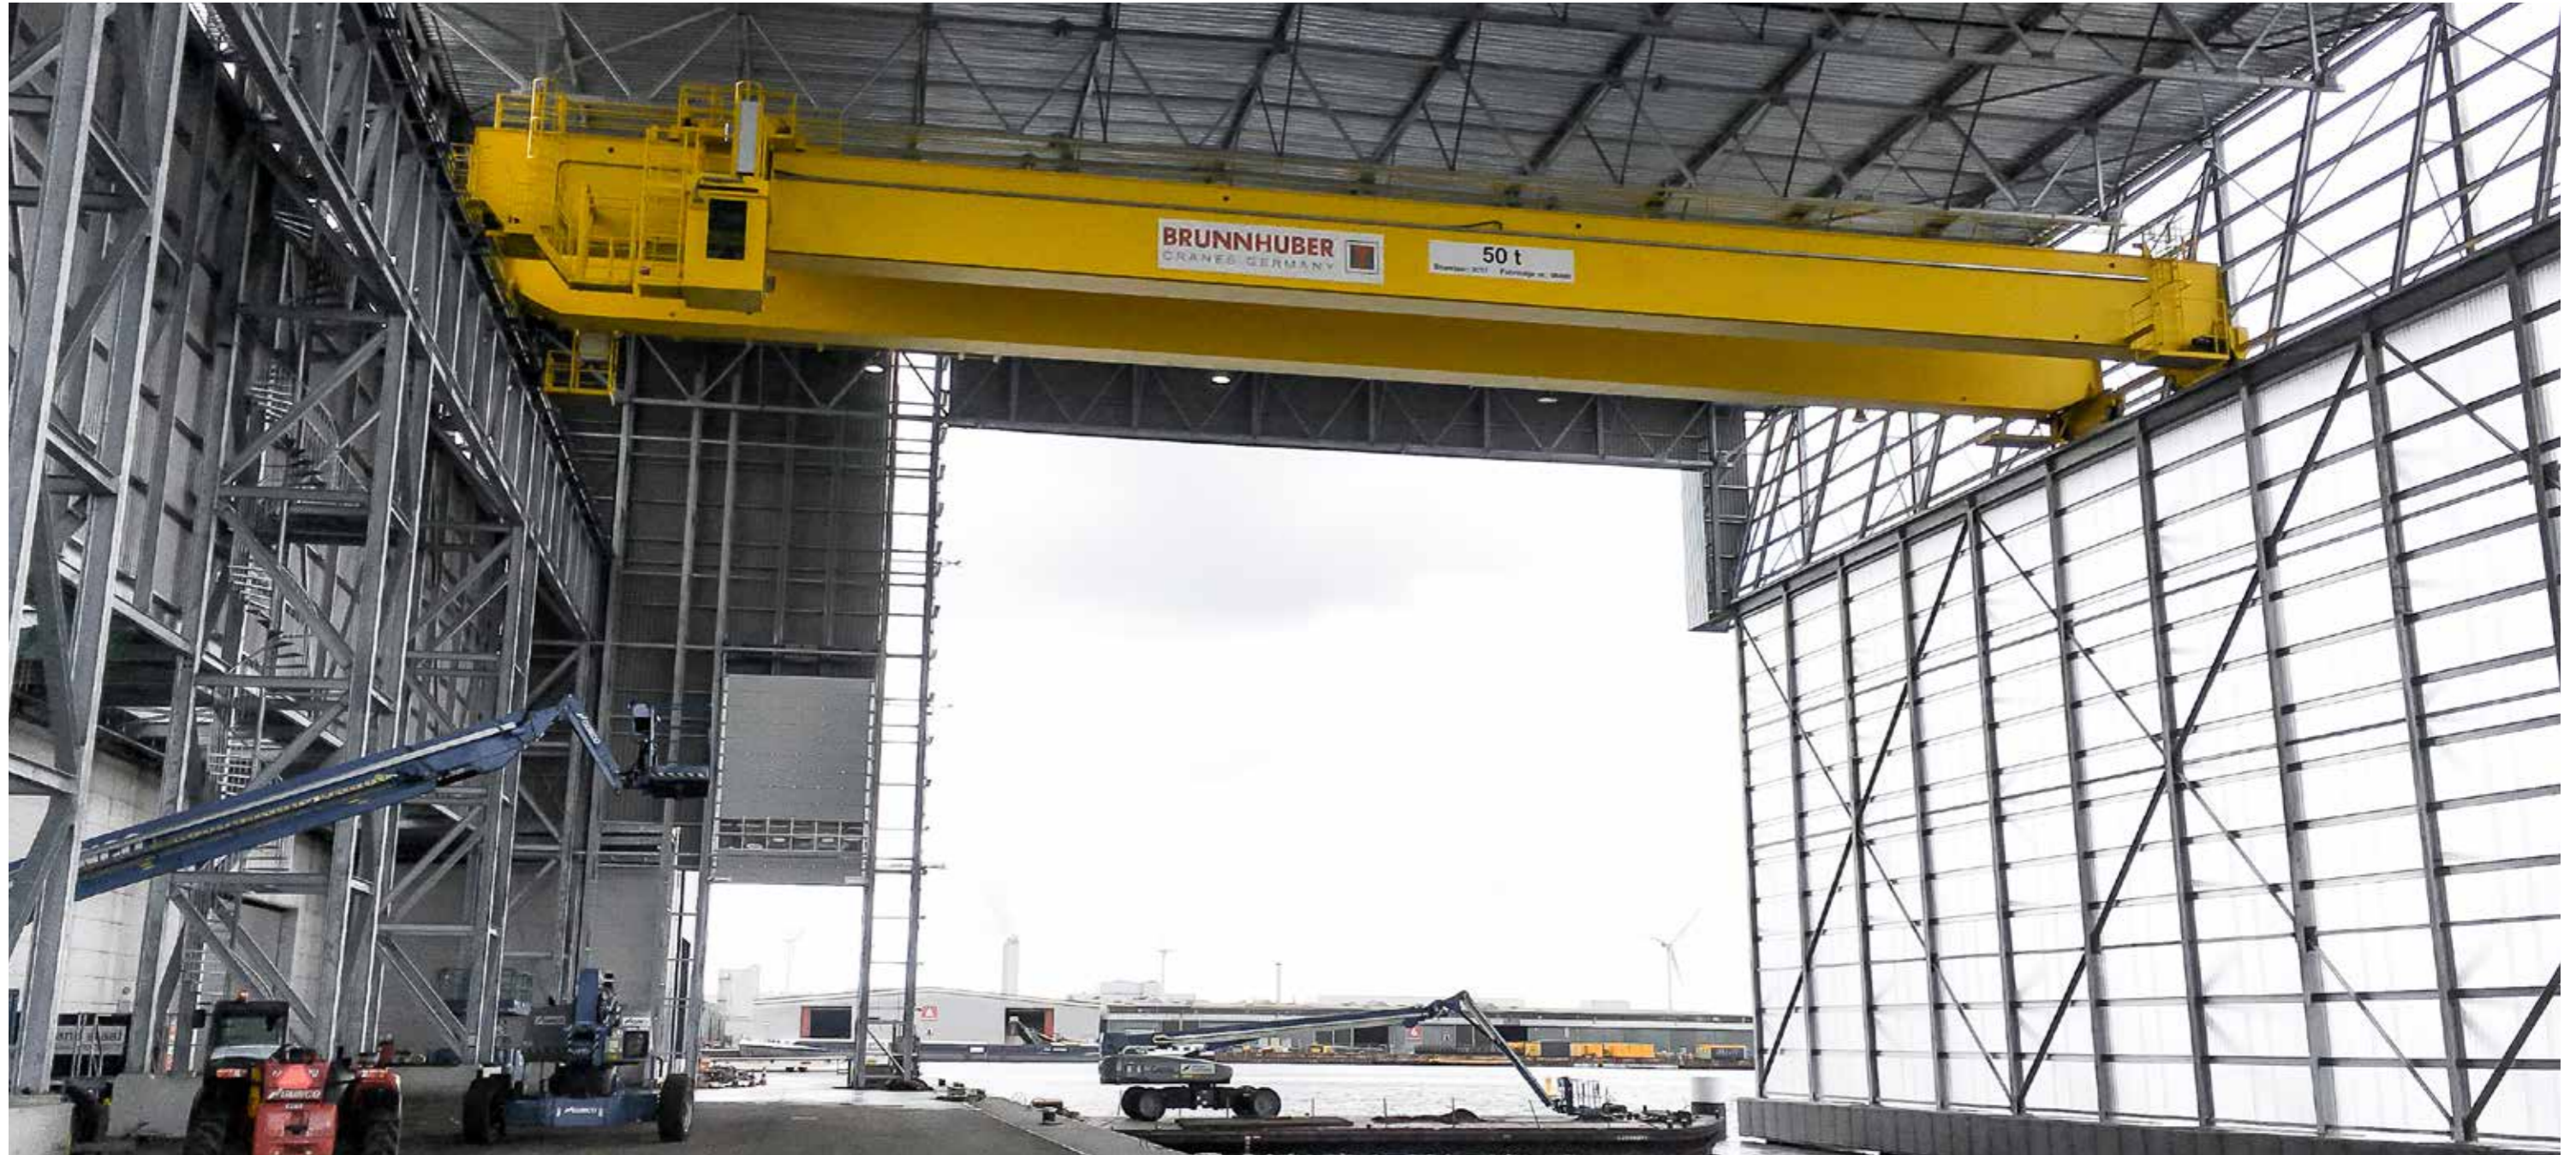

Laufkrane

Unsere BRUNNHUBER Laufkrane sind vielseitig einsetzbar. Ob in Kraftwerken, in Stahlwerken oder in Produktionshallen - unsere Krane sind immer an ihren speziellen Einsatzort angepasst und erfüllen die höchsten Qualitätsanforderungen. Und das erfolgreich seit 1900.

Overhead Travelling Cranes

Our BRUNNHUBER overhead travelling cranes are very versatile. Whether in power plants, in steelworks or in production halls - our cranes are always adapted to their specific application site and purpose and meet the highest quality standards. Since 1900.